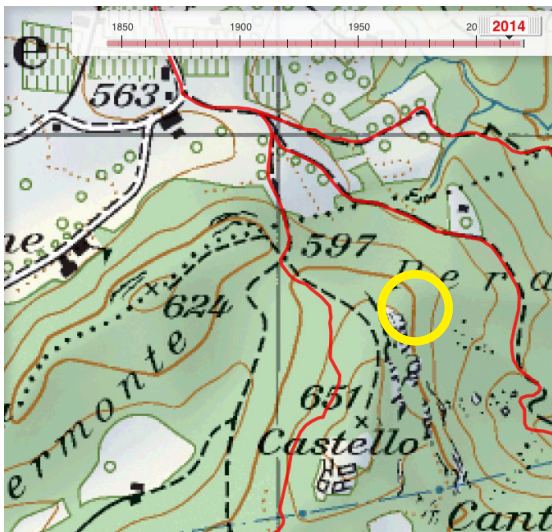

Nuvola 2.2

**Installazione artistica temporanea nel
bosco tra Meride e Tremona,
visibile da Mendrisio, Meride, Capola-
go e Riva San Vitale**

Egregi Signori,

Desidero informarvi che abbiamo posato una attuale
installazione temporanea, realizzata con minuscole luci
a LED, alimentate a energia solare (piccole pannelli solari),
durante circa un mese all'inizio di quest'anno 2022.

I proprietari del posto, il patriziato di Tremona, hanno
risposto il 23 novembre 2020 positivamente alla mia do-
manda: «Abbiamo ricevuto la richiesta in merito alla sua
installazione artistica temporanea e la ringraziamo. Dopo
averla sottoposta all'ufficio presidenziale con la presente
le comunichiamo che, anche se reputiamo l'installazione
luminosa non ottimale per l'avifauna presente nel bosco,
le concediamo l'autorizzazione per la realizzazione sul
mappale N. 468 per il periodo da lei richiesto (...)».

Con cordiali saluti

h drack

Dettaglio dalla panoramica della mappa catastale del 1851 di Meride.