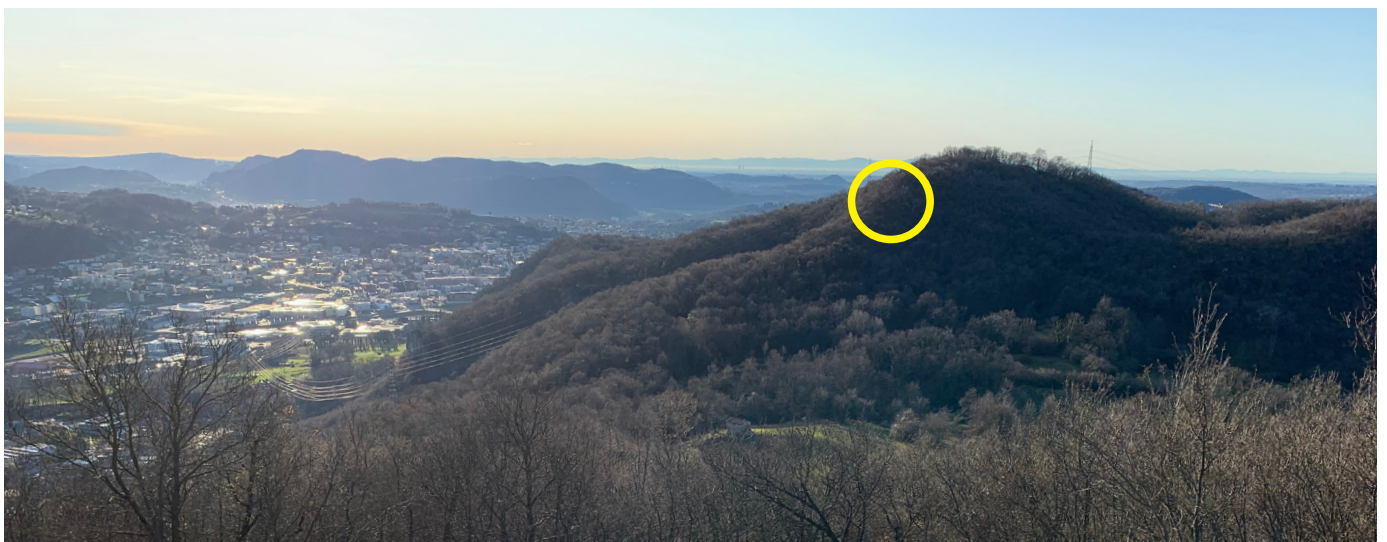

Egregi Signori,

Desidero informarvi che abbiamo posato una attuale
installazione temporanea, realizzata con minuscole luci
a LED, alimentate a energia solare (piccole pannelli solari),
durante circa un mese all'inizio di quest'anno 2022.

I proprietari del posto, il patriziato di Tremona, hanno
risposto il 23 novembre 2020 positivamente alla mia do-
manda: «Abbiamo ricevuto la richiesta in merito alla sua
installazione artistica temporanea e la ringraziamo. Dopo
averla sottoposta all'ufficio presidenziale con la presente
le comunichiamo che, anche se reputiamo l'installazione
luminosa non ottimale per l'avifauna presente nel bosco,
le concediamo l'autorizzazione per la realizzazione sul
mappale N. 468 per il periodo da lei richiesto (...)».

Vi chiedo di informare anche i vigili del fuoco locali in
modo che non scattino falsi allarmi a causa di possibili in-
cendi boschivi (anche se la luce bianca difficilmente può
essere interpretata come un incendio). Grazie!

Con cordiali saluti

h drack

Dettaglio dalla panoramica della mappa catastale del 1851 di Meride.